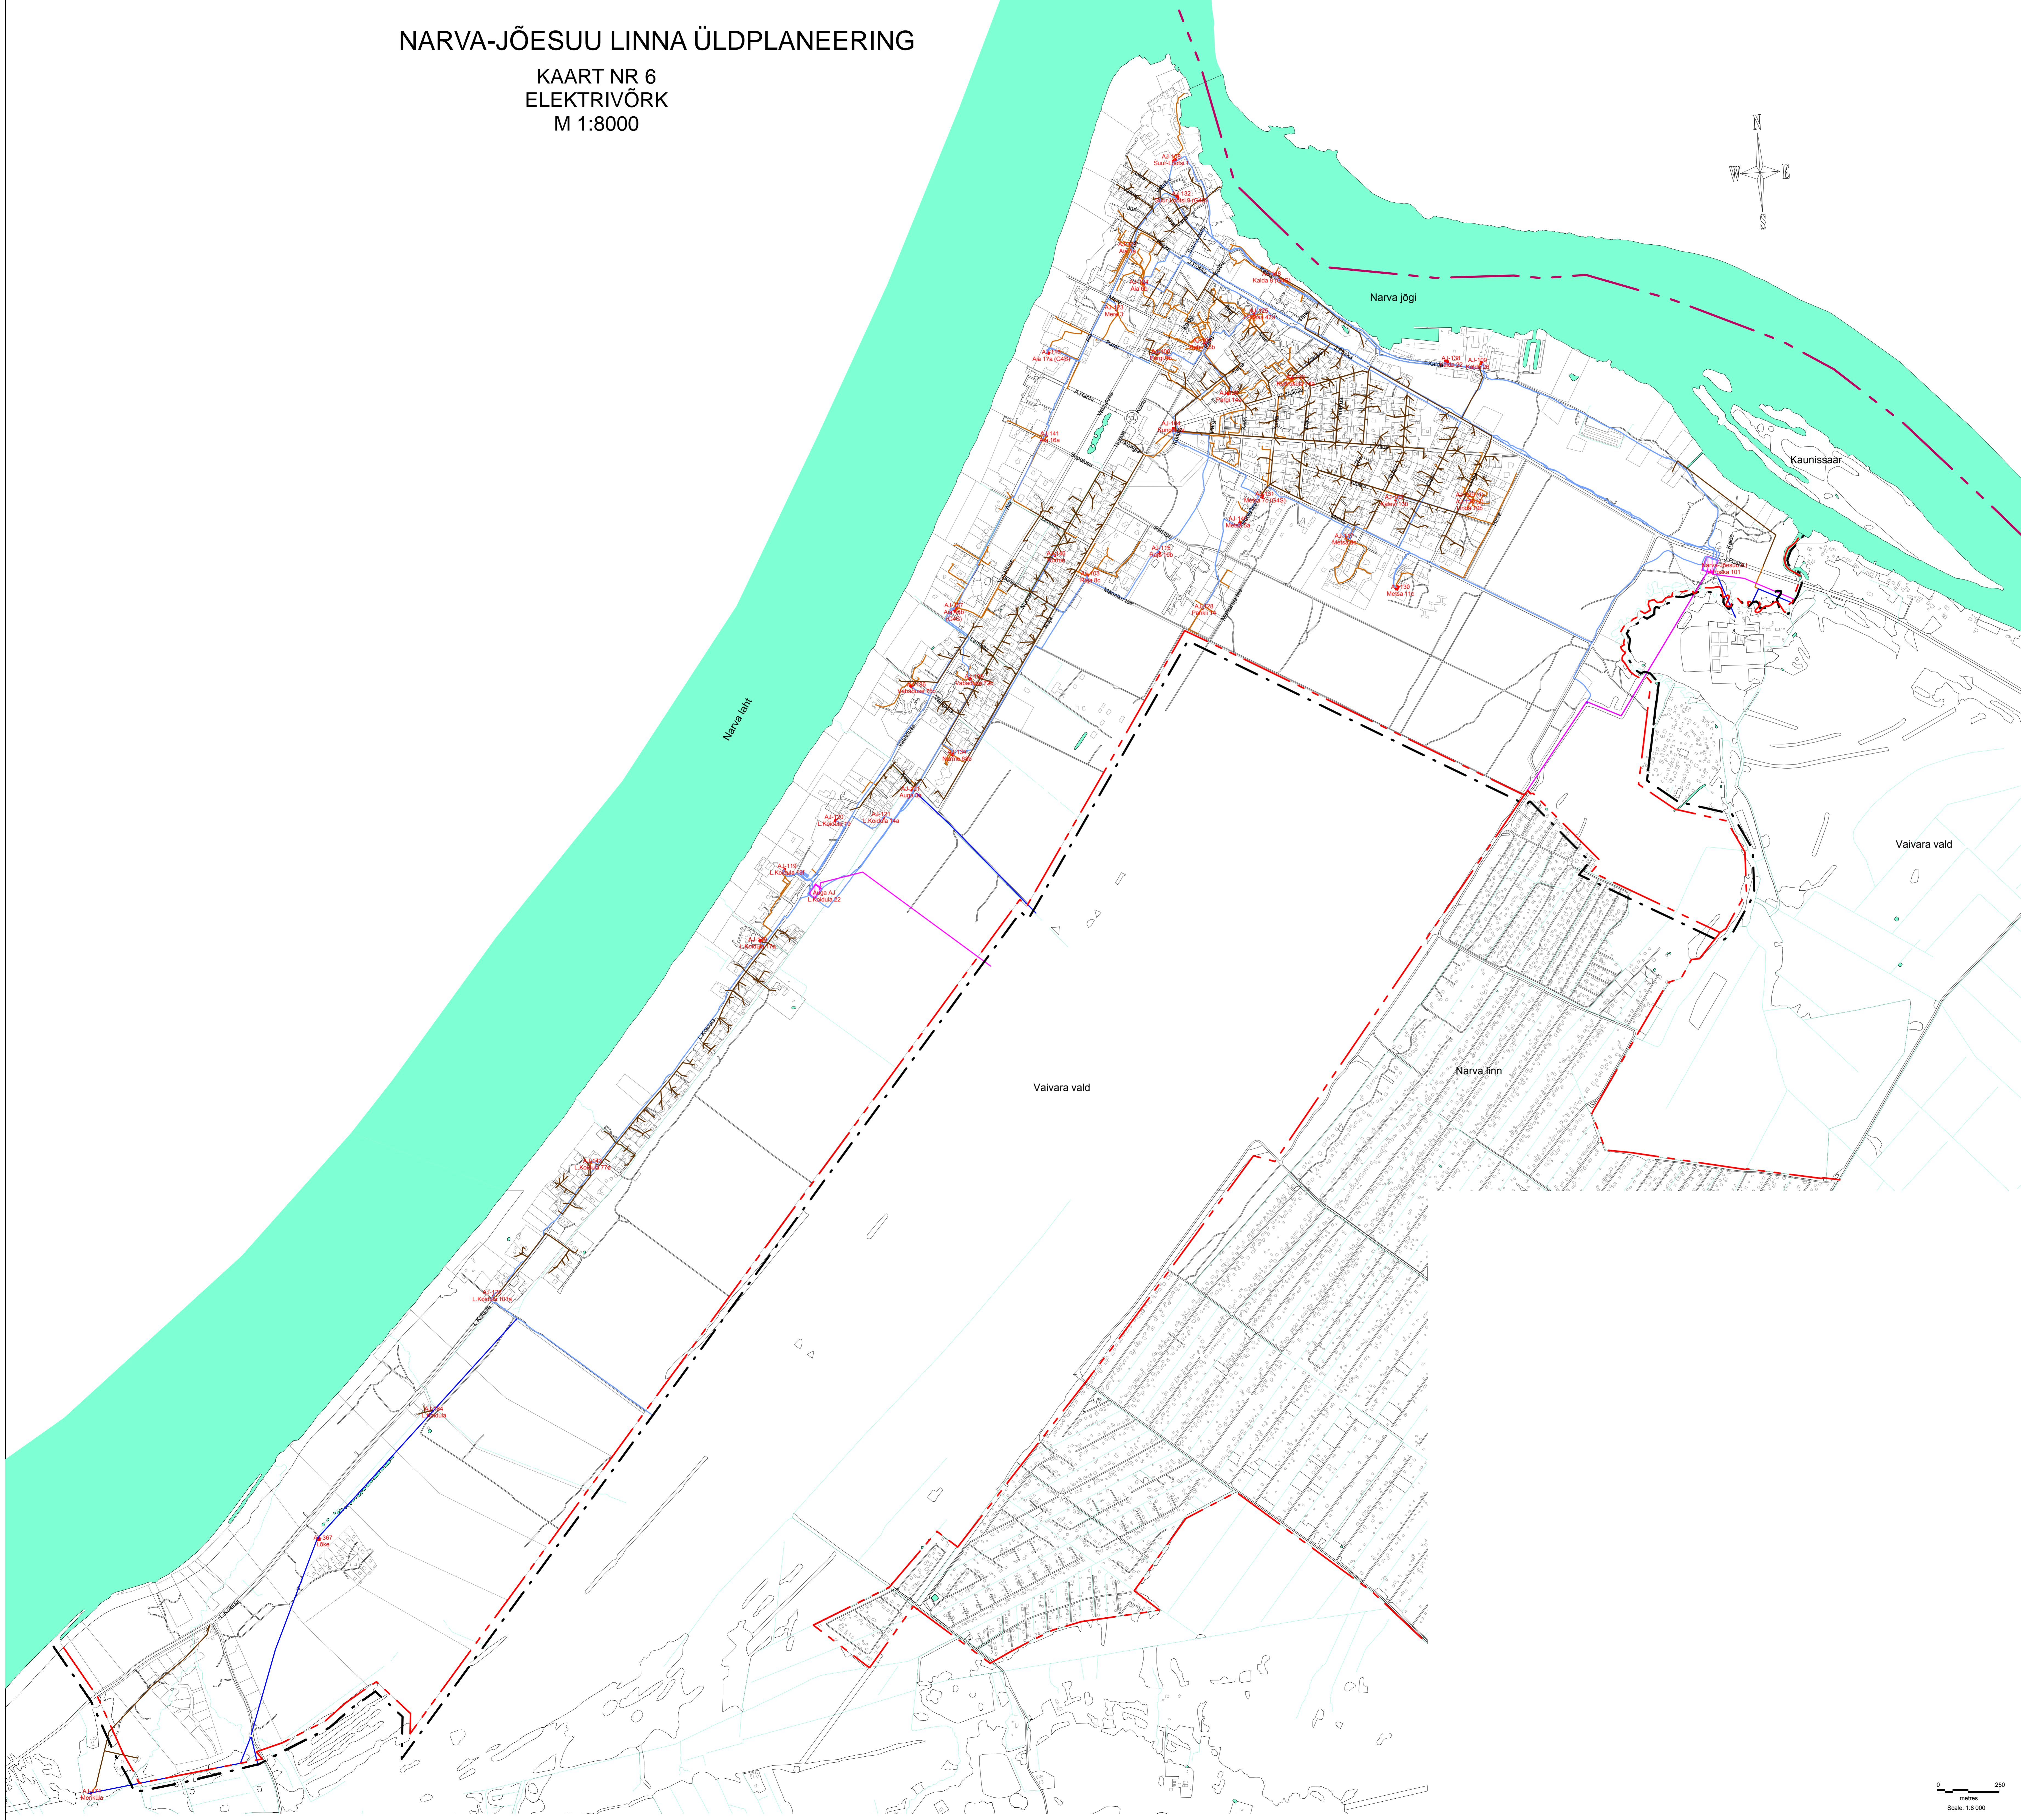

NARVA-JÕESUU LINNA ÜLDPLANEERING

KAART NR 6
ELEKTRIVÕRK
M 1:8000

- ÜLDPLANEERINGU LEPPEMÄRGID**
- Rajapiir
 - - - Linnapiir
 - - - Planeeringuala piir
 - Õhulin 35kV
 - Õhulin 10kV
 - Õhulin alla 1kV
 - Kabellin 10kV
 - Kabellin alla 1kV
 - Alajaam 10kV
 - Alajaam 35kV

Töö nr 13042015LP		
KAART NR 6. ELEKTRIVÕRK, M 1:8000		
Jätkumise	Akt	Kuupäev
Alho Raud		08.09.2017
Planeeringu kaard koostaja		08.09.2017
Vladimir Orlov		08.09.2017
Planeeringu kaard koostaja		08.09.2017
Taru Kasikver		08.09.2017
Korraldaja	Koostaja konsultant	
Narva-Jõesuu Linnavalitsus	OÜ Zorastar	
Koidu 25, 2002 Narva-Jõesuu, Ida-Virumaa	Edine 41543, Jõhvi vald, Ida-Virumaa	
Tel 33 95599 Faks 33 95599	Tel 33 66191 Faks 33 66190	
le-post: info@narva-joesuu.ee	le-post: info@zorastar.ee	