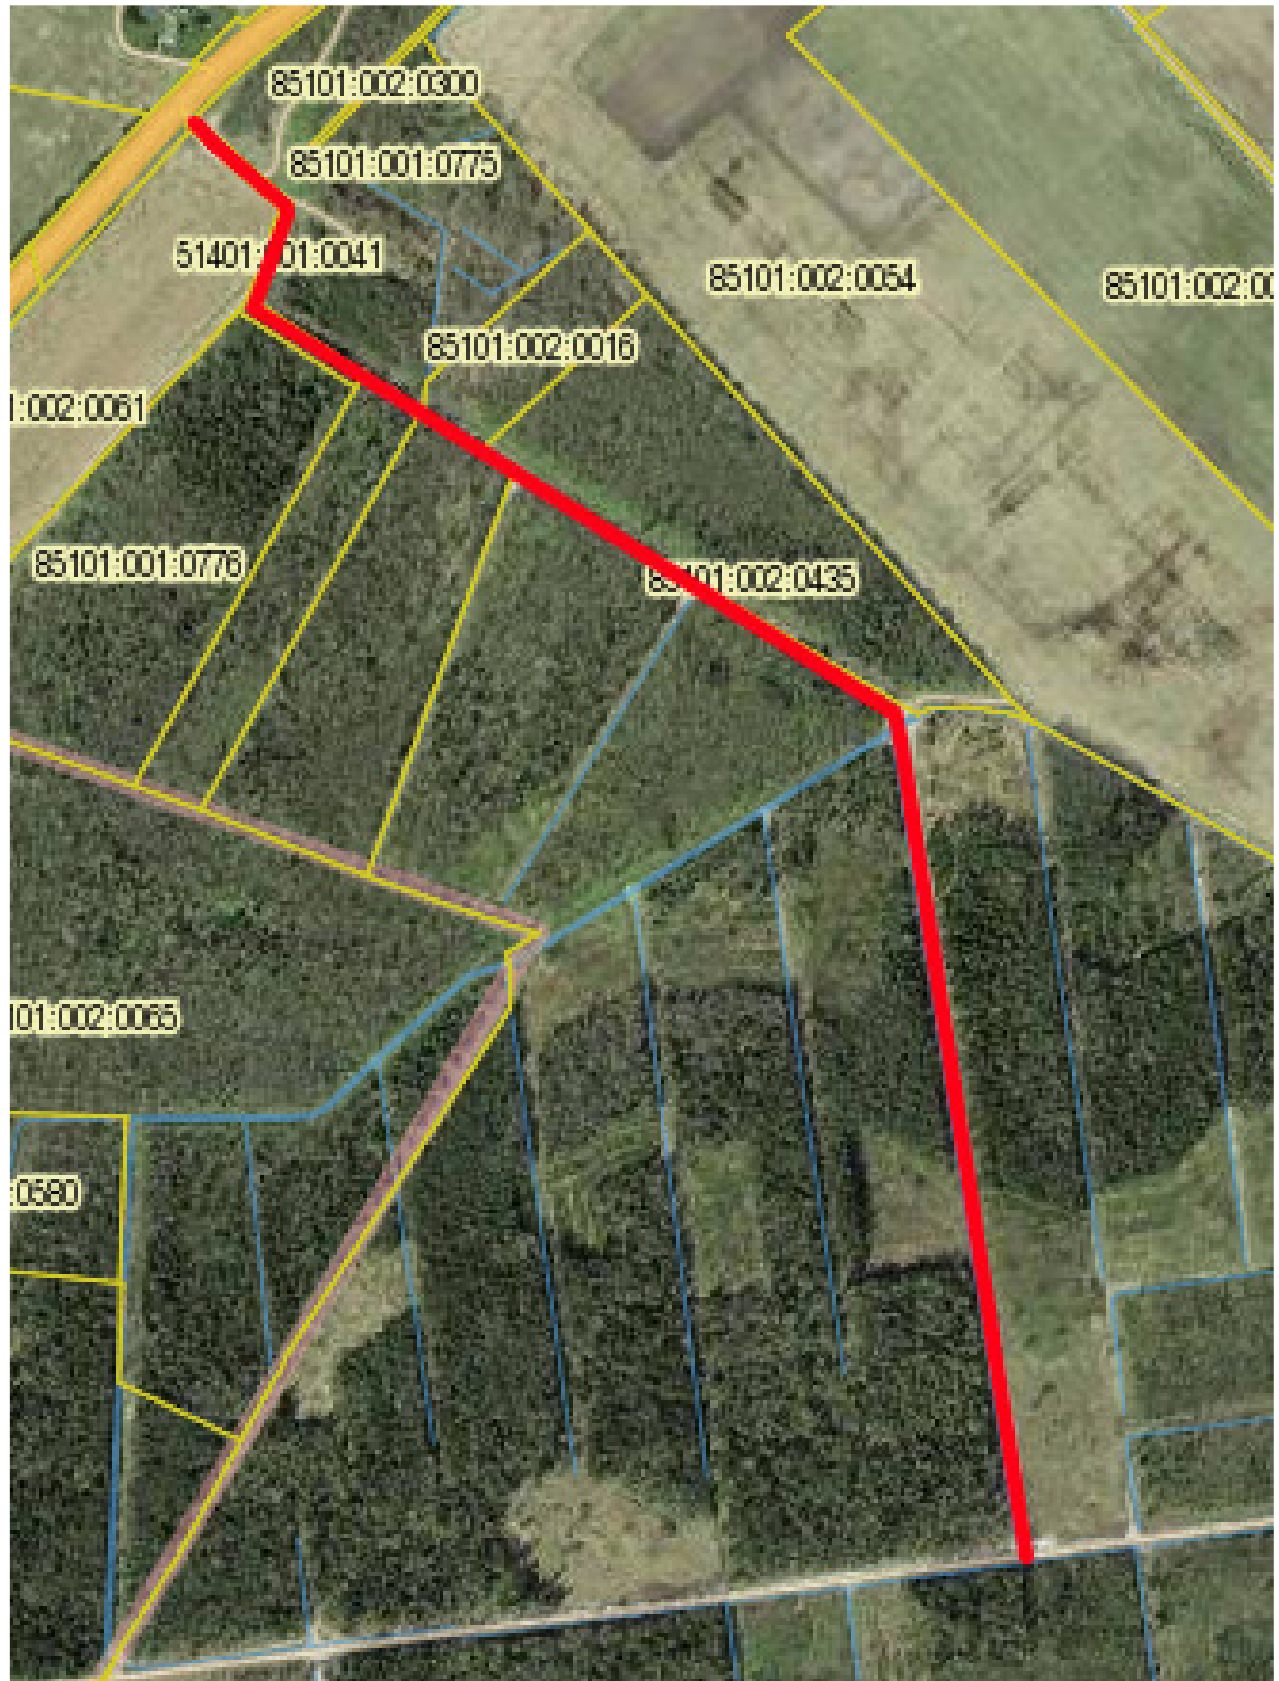

Asendiplaan

Maakond: Ida-Viru maakond
Omavalitsus: Narva-Jõesuu linn
Asustusüksus: Laagna küla
Lähiaadress: Kukumäe tee

Leppemärgid:
Kukumäe tee
Registreeritud katastriüksused

Koostamise aeg: 01.aprill 2019
Koostaja:
Narva-Jõesuu linnavalitsuse maakorraldaja
Irina Doroš /allkirjastatud digitaalselt/