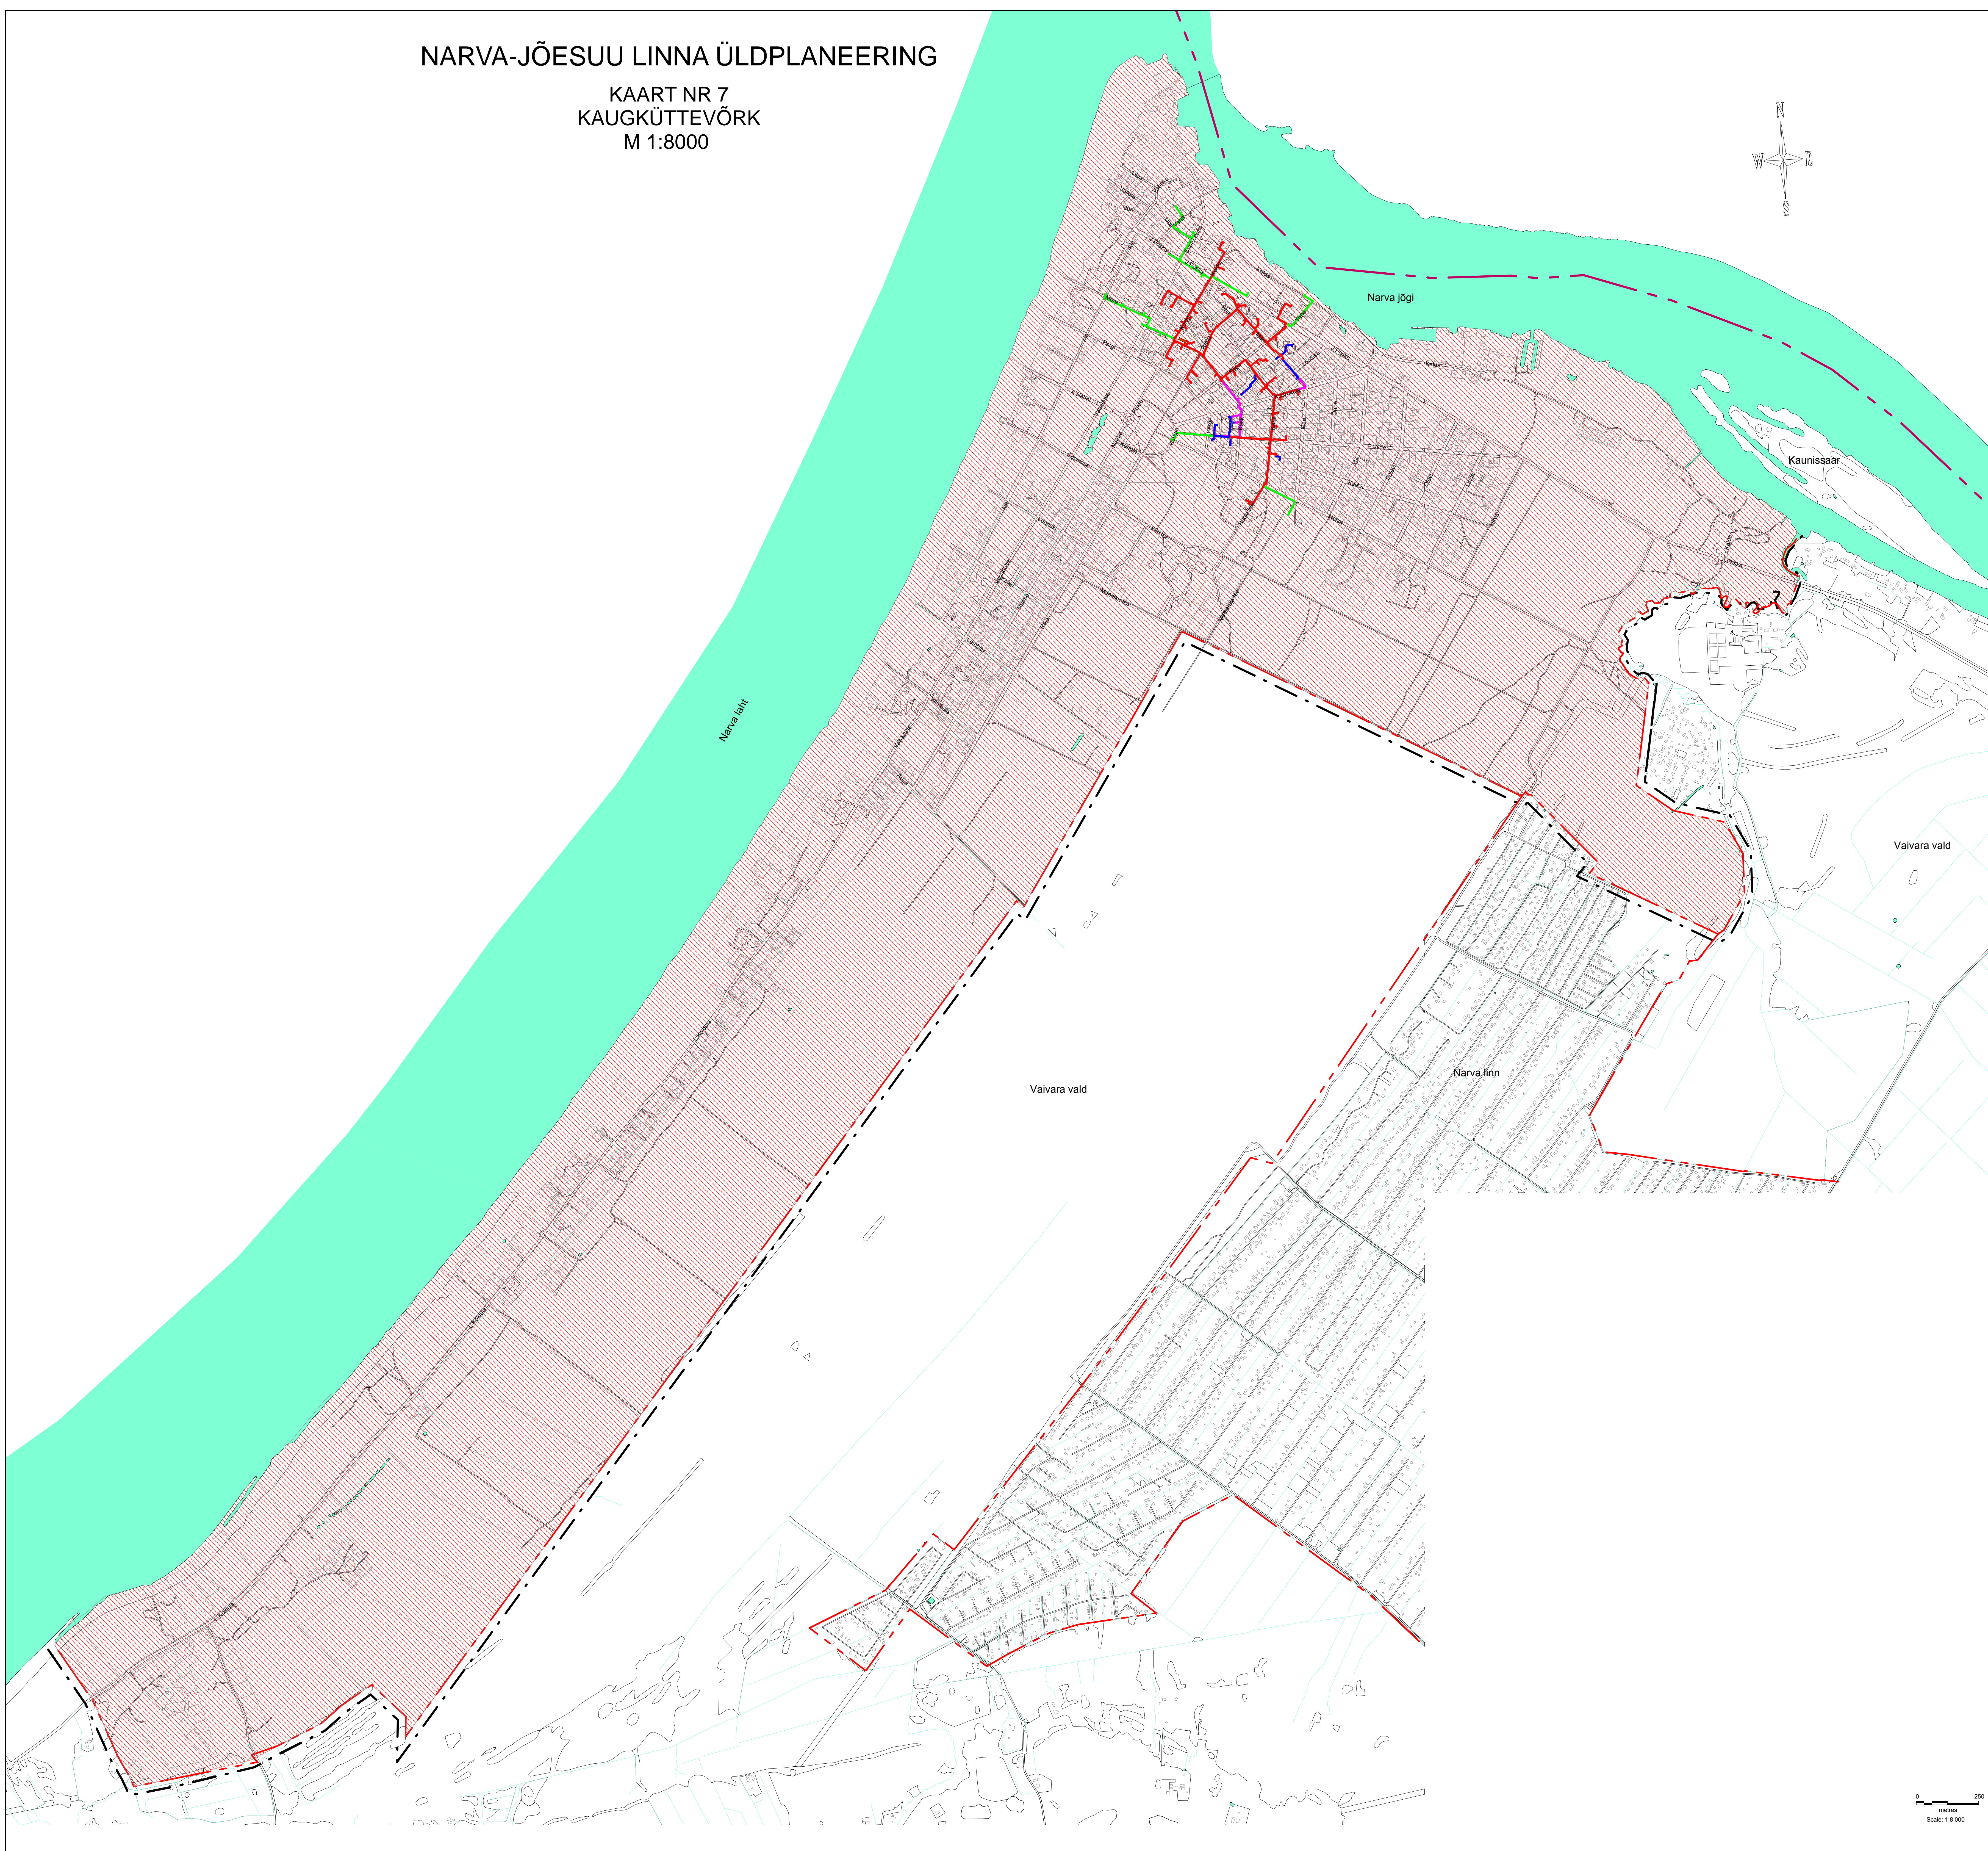

# NARVA-JÖESUU LINNA ÜLDPLANEERING

KAART NR 7  
KAUGKÜTTEVÕRK  
M 1:8000

- ÜLDPLANEERINGU LEPPEMÄRGID**
- Rõpppiir
  - - - Linnapiir
  - · - · Planeeringuala piir
  - Eeliseleitud torustik
  - Rõb kanalise torustik
  - Projekteeritud torustik
  - Kaugemas perspektiivis planeeritav torustik
  - Katlamaja asukoht
  - Kaugkütepiirkond

Töö nr 13042015LUP		
<b>KAART NR 7. KAUGKÜTTEVÕRK, M 1:8000</b>		
Järelmehed: Planeeringu kaardi koostaja Planeeringu raamdi koostaja Korraldaja	Alamo Raud Vladimir Orlov Tatjana Kaskov Narva-Jõesuu Linnavalitsus Kohtu 25, 2002 Narva-Jõesuu, Ida-Virumaa Tel 33 95599 Faks 33 95590 E-post: info@narva-joesuu.ee	Kuupäev: 09.08.2017 09.08.2017 Koostaja-konsultant OÜ Zorocenter Edine 41543, Sõbra vald, Ida-Virumaa Tel 33 66191 Faks 33 66190 E-post: info@zorocenter.ee